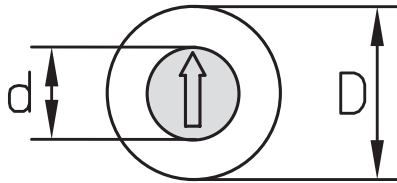

DATI 2900

Maßstabelle Typ TR in mm Dimension table Typ TR in mm						
D	5	6	8	10	12	16
d	3,1	3,1	4,6	4,6	6,4	8,4
l	13	13	14	14	17	23
a	0,40	0,40	0,40	0,40	0,60	0,60

Werkstoff:
1.4034, gehärtet HRC 56 ± 2 rostfrei

Material:
1.4034, hardened HRC 56 ± 2 stainless

Stelleinsätze für DATI TR 2900 Adjustable inserts for DATI Typ TR 2900

Typ TR Type TR	FR	GR	OR			
Anzeige Indicator	Stelleinsatz mit Pfeil + Jahr <i>Adjustable inserts with arrow + year</i>	Stelleinsatz mit Pfeil ohne Jahr <i>Adjustable inserts with an arrow without year</i>	Stelleinsatz nach Kundenwunsch mit Zahlen und / oder Buchstaben <i>Adjustable inserts according to customer preference with numbers and / or letters</i>			
DATI 2900						
D	Bestell-Nr. Order no.	Euro	Bestell-Nr. Order no.	Euro	Bestell-Nr. Order no.	Euro
5	FR/2905/Jahr(Year)	15,00	GR/2905/00	15,00	OR/2905/Symbol	15,00
6	FR/2906/Jahr(Year)	15,00	GR/2906/00	15,00	OR/2906/Symbol	15,00
8	FR/2908/Jahr(Year)	15,00	GR/2908/00	15,00	OR/2908/Symbol	15,00
10	FR/2910/Jahr(Year)	15,00	GR/2910/00	15,00	OR/2910/Symbol	15,00
12	FR/2912/Jahr(Year)	18,00	GR/2912/00	18,00	OR/2912/Symbol	18,00
16	FR/2916/Jahr(Year)	18,00	GR/2916/00	18,00	OR/2916/Symbol	18,00