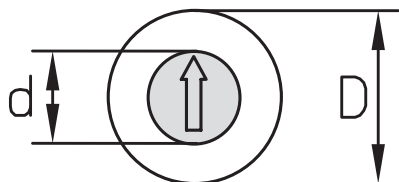

DATI 2300 & DATI 2400

Maßstabelle Typ TR in mm Dimension table Typ TR in mm						
D	5	6	8	10	12	16
d	3,1	3,1	4,4	5,2	6,2	8,2
l	7,8	7,8	9,8	11,8	13,8	13,8
a	0,40	0,40	0,40	0,40	0,60	0,60

Werkstoff:
1.4034, gehärtet HRC 56 ± 2 rostfrei

Material:
1.4034, hardened HRC 56 ± 2 stainless

Stelleinsätze für DATI TR 2300/2400 Adjustable inserts for DATI Typ TR 2300/2400

Typ TR Type TR	FR		GR		OR		
Anzeige Indicator	Stelleinsatz mit Pfeil + Jahr <i>Adjustable inserts with arrow + year</i>		Stelleinsatz mit Pfeil ohne Jahr <i>Adjustable inserts with an arrow without year</i>		Stelleinsatz nach Kundenwunsch mit Zahlen und / oder Buchstaben <i>Adjustable inserts according to customer preference with numbers and / or letters</i>		
DATI 2300							
<i>D</i>	Bestell-Nr. <i>Order no.</i>	Euro	Bestell-Nr. <i>Order no.</i>	Euro	Bestell-Nr. <i>Order no.</i>	Euro	
5	FR/2305/Jahr(Year)	17,00	GR/2305/00	17,00	OR/2305/Symbol	17,00	
6	FR/2306/Jahr(Year)	17,00	GR/2306/00	17,00	OR/2306/Symbol	17,00	
8	FR/2308/Jahr(Year)	17,00	GR/2308/00	17,00	OR/2308/Symbol	17,00	
10	FR/2310/Jahr(Year)	17,00	GR/2310/00	17,00	OR/2310/Symbol	17,00	
12	FR/2312/Jahr(Year)	18,00	GR/2312/00	18,00	OR/2312/Symbol	18,00	
16	FR/2316/Jahr(Year)	18,00	GR/2316/00	18,00	OR/2316/Symbol	18,00	
DATI 2400							
<i>D</i>	Bestell-Nr. <i>Order no.</i>	Euro	Bestell-Nr. <i>Order no.</i>	Euro	Bestell-Nr. <i>Order no.</i>	Euro	
5	FR/2405/Jahr(Year)	17,00	GR/2405/00	17,00	OR/2405/Symbol	17,00	
6	FR/2406/Jahr(Year)	17,00	GR/2406/00	17,00	OR/2406/Symbol	17,00	
8	FR/2408/Jahr(Year)	17,00	GR/2408/00	17,00	OR/2408/Symbol	17,00	
10	FR/2410/Jahr(Year)	17,00	GR/2410/00	17,00	OR/2410/Symbol	17,00	
12	FR/2412/Jahr(Year)	18,00	GR/2412/00	18,00	OR/2412/Symbol	18,00	
16	FR/2416/Jahr(Year)	18,00	GR/2416/00	18,00	OR/2416/Symbol	18,00