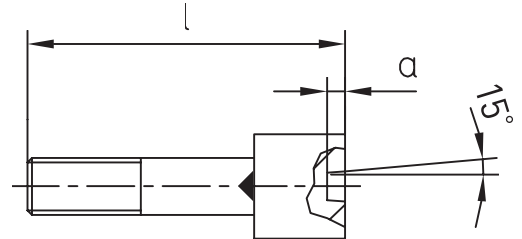

DATI 2900

Maßstabelle Typ TR in mm Dimension table Typ TR in mm						
D	5	6	8	10	12	16
d	3,1	3,1	4,6	4,6	6,4	8,4
l	13	13	14	14	17	23
a	0,40	0,40	0,40	0,40	0,60	0,60

Werkstoff:
1.4034, gehärtet HRC 56 ± 2 rostfrei

Material:
1.4034, hardened HRC 56 ± 2 stainless

Stelleinsätze für DATI TR 2900 Adjustable inserts for DATI Typ TR 2900

Typ TR Type TR	FR	GR	OR			
Anzeige Indicator	Stelleinsatz mit Pfeil + Jahr <i>Adjustable inserts with arrow + year</i>	Stelleinsatz mit Pfeil ohne Jahr <i>Adjustable inserts with an arrow without year</i>	Stelleinsatz nach Kundenwunsch mit Zahlen und / oder Buchstaben <i>Adjustable inserts according to customer preference with numbers and / or letters</i>			
DATI 2900						
D	Bestell-Nr. Order no.	Euro	Bestell-Nr. Order no.	Euro	Bestell-Nr. Order no.	Euro
5	FR/2905/Jahr(Year)	15,00	GR/2905/00	15,00	OR/2905/Symbol	15,00
6	FR/2906/Jahr(Year)	15,00	GR/2906/00	15,00	OR/2906/Symbol	15,00
8	FR/2908/Jahr(Year)	15,00	GR/2908/00	15,00	OR/2908/Symbol	15,00
10	FR/2910/Jahr(Year)	15,00	GR/2910/00	15,00	OR/2910/Symbol	15,00
12	FR/2912/Jahr(Year)	18,00	GR/2912/00	18,00	OR/2912/Symbol	18,00
16	FR/2916/Jahr(Year)	18,00	GR/2916/00	18,00	OR/2916/Symbol	18,00