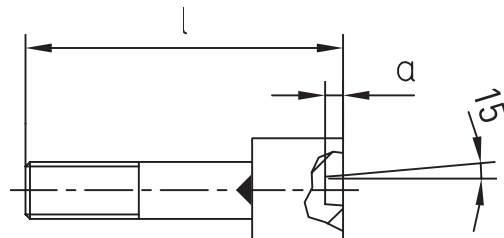

DATI 2300 & DATI 2400

Maßstabelle Typ TR in mm Dimension table Typ TR in mm						
D	5	6	8	10	12	16
d	3,1	3,1	4,4	5,2	6,2	8,2
l	7,8	7,8	9,8	11,8	13,8	13,8
a	0,40	0,40	0,40	0,40	0,60	0,60

Werkstoff:
1.4034, gehärtet HRC 56 ± 2 rostfrei

Material:
1.4034, hardened HRC 56 ± 2 stainless

Stelleinsätze für DATI TR 2300/2400 Adjustable inserts for DATI Typ TR 2300/2400

Typ TR Type TR	FR		GR		OR		
Anzeige Indicator	Stelleinsatz mit Pfeil + Jahr <i>Adjustable inserts with arrow + year</i>		Stelleinsatz mit Pfeil ohne Jahr <i>Adjustable inserts with an arrow without year</i>		Stelleinsatz nach Kundenwunsch mit Zahlen und / oder Buchstaben <i>Adjustable inserts according to customer preference with numbers and / or letters</i>		
DATI 2300							
<i>D</i>	Bestell-Nr. <i>Order no.</i>	Euro	Bestell-Nr. <i>Order no.</i>	Euro	Bestell-Nr. <i>Order no.</i>	Euro	
5	FR/2305/Jahr(Year)	17,00	GR/2305/00	17,00	OR/2305/Symbol	17,00	
6	FR/2306/Jahr(Year)	17,00	GR/2306/00	17,00	OR/2306/Symbol	17,00	
8	FR/2308/Jahr(Year)	17,00	GR/2308/00	17,00	OR/2308/Symbol	17,00	
10	FR/2310/Jahr(Year)	17,00	GR/2310/00	17,00	OR/2310/Symbol	17,00	
12	FR/2312/Jahr(Year)	18,00	GR/2312/00	18,00	OR/2312/Symbol	18,00	
16	FR/2316/Jahr(Year)	18,00	GR/2316/00	18,00	OR/2316/Symbol	18,00	
DATI 2400							
<i>D</i>	Bestell-Nr. <i>Order no.</i>	Euro	Bestell-Nr. <i>Order no.</i>	Euro	Bestell-Nr. <i>Order no.</i>	Euro	
5	FR/2405/Jahr(Year)	17,00	GR/2405/00	17,00	OR/2405/Symbol	17,00	
6	FR/2406/Jahr(Year)	17,00	GR/2406/00	17,00	OR/2406/Symbol	17,00	
8	FR/2408/Jahr(Year)	17,00	GR/2408/00	17,00	OR/2408/Symbol	17,00	
10	FR/2410/Jahr(Year)	17,00	GR/2410/00	17,00	OR/2410/Symbol	17,00	
12	FR/2412/Jahr(Year)	18,00	GR/2412/00	18,00	OR/2412/Symbol	18,00	
16	FR/2416/Jahr(Year)	18,00	GR/2416/00	18,00	OR/2416/Symbol	18,00